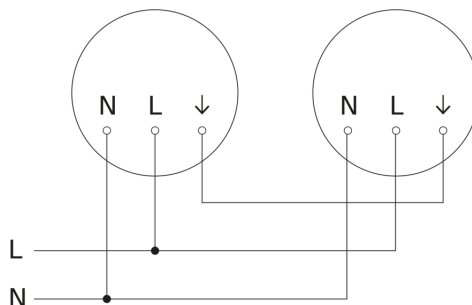

Lampada a sensore per interno LED - Professional Line

RS PRO P1 flat S

Bianco caldo

EAN 4007841 069681

Art. n. 069681

RS PRO P1 flat S

Bianco caldo
EAN 4007841 069681
Art. n. 069681

Schema elettrico Master

Schema elettrico Master-Master collegamento in rete

Schema elettrico Master-Slave collegamento in rete